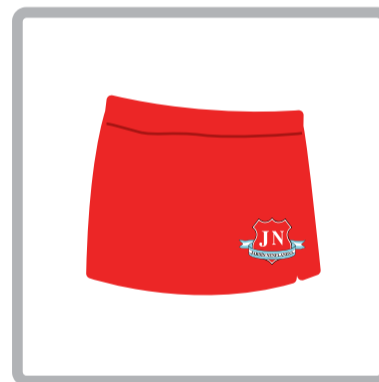

UNIFORME ESCOLAR INSTITUCIONAL

Nivel Maternal e Inicial

Los días de Educación Física concurren sin el guardapolvo, solo el equipo del Jardín.

OBLIGATORIO 2023/2024 en adelante

Camiseta manga larga

Chomba manga corta

Remera manga corta

Pantalón largo

Short

Pollera pantalón

Buzo

Campera

OPTATIVO 2023 (fuera del uniforme a partir de 2024)

Guardapolvo del jardín

Chaleco polar

Campera de abrigo